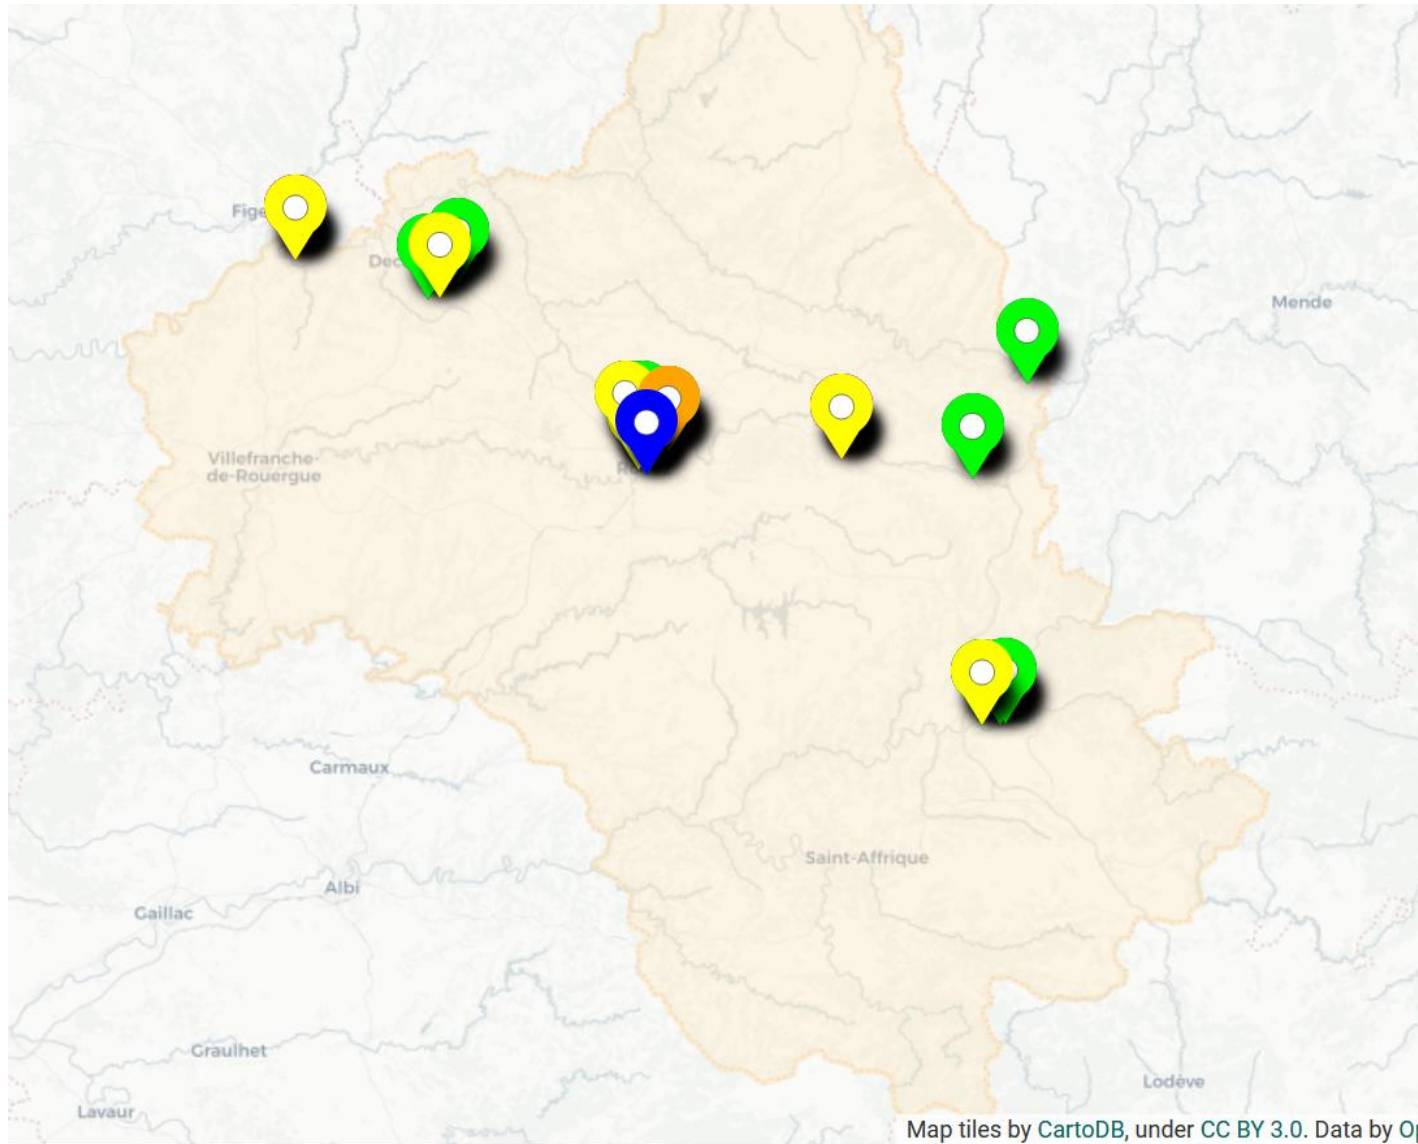

VERT = UEM & IME, **JAUNE** : SESSAD & UEEA, **ROSE** : ITEP, **BLEU** = IES

ESMS ARIEGE

VERT = UEM & IME, **JAUNE** : SESSAD & UEEA, **ROSE** : ITEP, **BLEU** = IES

ESMS AVEYRON

VERT = UEM & IME, **JAUNE** : SESSAD & UEEA, **ROSE** : ITEP, **BLEU** = IES

ESMS AUDE

VERT = UEM & IME, **JAUNE** : SESSAD & UEEA, **ROSE** : ITEP, **BLEU** = IES

ESMS GARD

VERT = UEM & IME, **JAUNE** : SESSAD & UEEA, **ROSE** : ITEP, **BLEU** = IES

ESMS HAUTE GARONNE

VERT = UEM & IME, **JAUNE** : SESSAD & UEEA, **ROSE** : ITEP, **BLEU** = IES

ESMS GERS

VERT = UEM & IME, **JAUNE** : SESSAD & UEEA, **ROSE** : ITEP, **BLEU** = IES

ESMS HERAULT

VERT = UEM & IME, **JAUNE** : SESSAD & UEEA, **ROSE** : ITEP, **BLEU** = IES

ESMS LOT

ESMS LOZERE

VERT = UEM & IME, **JAUNE** : SESSAD & UEEA, **ROSE** : ITEP, **BLEU** = IES

ESMS TARN

VERT = UEM & IME, **JAUNE** : SESSAD & UEEA, **ROSE** : ITEP, **BLEU** = IES

ESMS TARN ET GARONNE