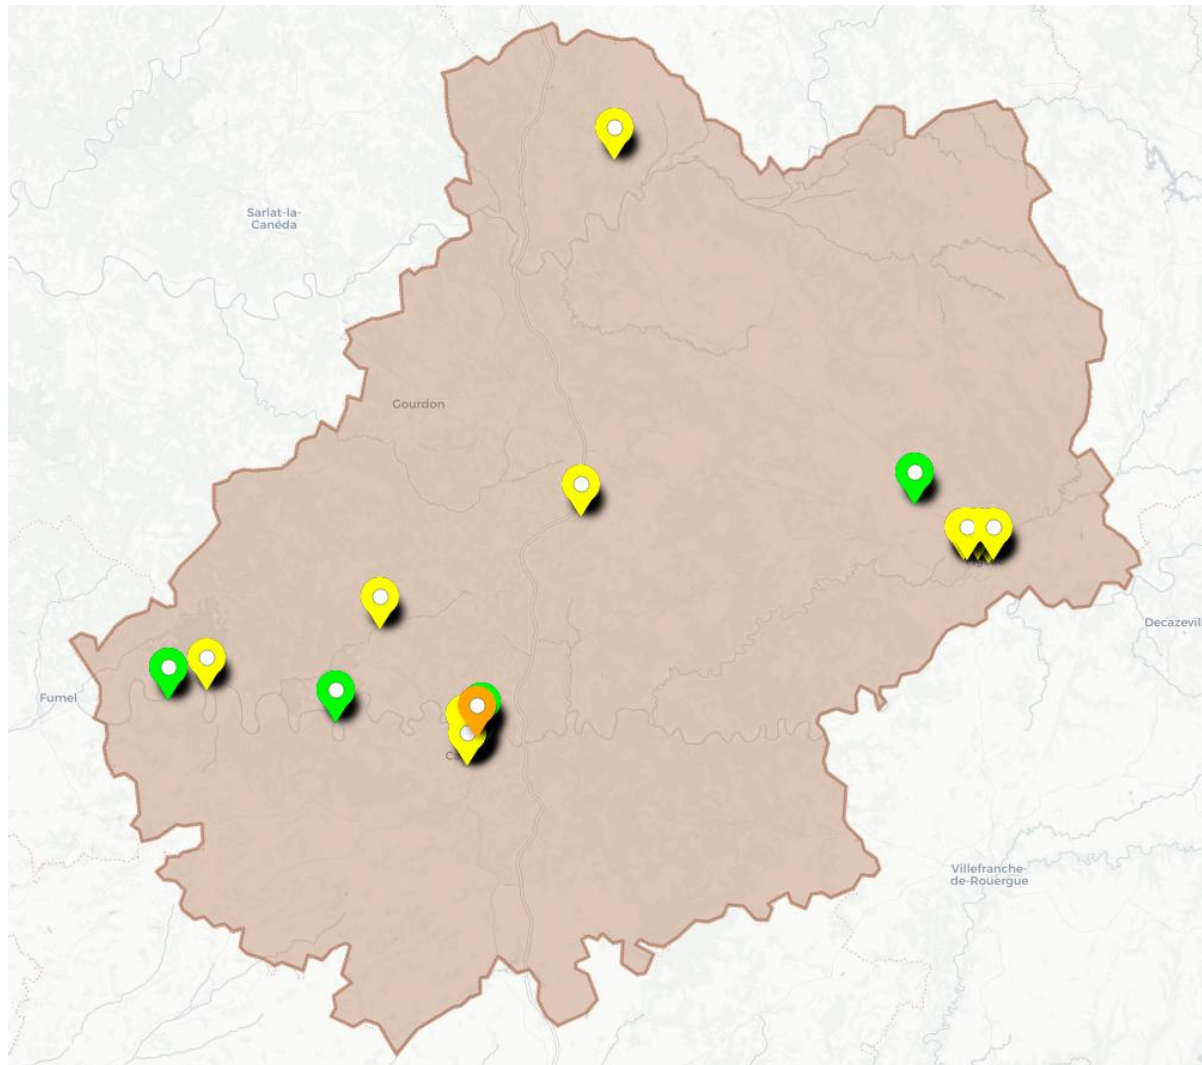

ESMS AUDE

VERT = UEM & IME, **JAUNE** : SESSAD & UEEA, **ROSE** : ITEP, **BLEU** = IES

ESMS GARD

VERT = UEM & IME, **JAUNE** : SESSAD & UEEA, **ROSE** : ITEP, **BLEU** = IES

ESMS HAUTE GARONNE

VERT = UEM & IME, **JAUNE** : SESSAD & UEEA, **ROSE** : ITEP, **BLEU** = IES

ESMS GERS

VERT = UEM & IME, **JAUNE** : SESSAD & UEEA, **ROSE** : ITEP, **BLEU** = IES

ESMS HERAULT

VERT = UEM & IME, **JAUNE** : SESSAD & UEEA, **ROSE** : ITEP, **BLEU** = IES

ESMS LOT

ESMS LOZERE

VERT = UEM & IME, **JAUNE** : SESSAD & UEEA, **ROSE** : ITEP, **BLEU** = IES

VERT = UEM & IME, **JAUNE** : SESSAD & UEEA, **ROSE** : ITEP, **BLEU** = IES

ESMS HAUTES PYRENEES

VERT = UEM & IME, **JAUNE** : SESSAD & UEEA, **ROSE** : ITEP, **BLEU** = IES

ESMS PYRENEES ORIENTALES

VERT = UEM & IME, **JAUNE** : SESSAD & UEEA, **ROSE** : ITEP, **BLEU** = IES