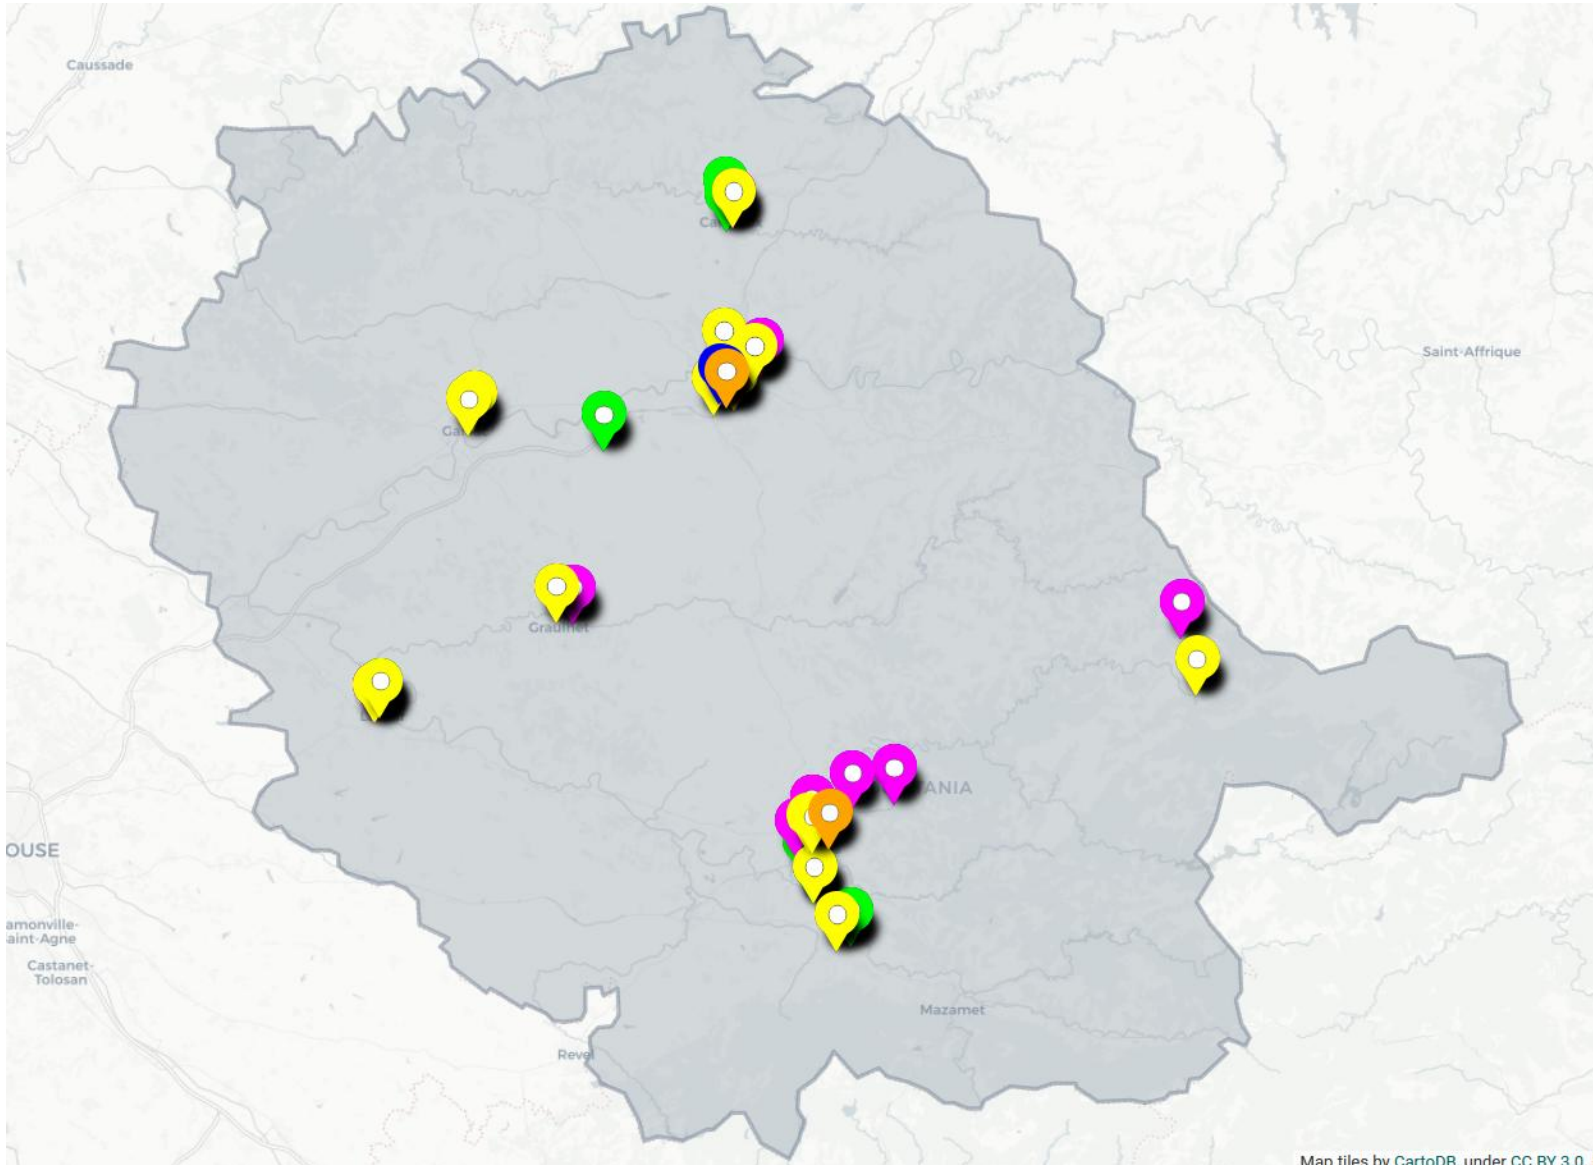

ESMS GERS

VERT = UEM & IME, **JAUNE** : SESSAD & UEEA, **ROSE** : ITEP, **BLEU** = IES

ESMS HERAULT

VERT = UEM & IME, **JAUNE** : SESSAD & UEEA, **ROSE** : ITEP, **BLEU** = IES

ESMS LOT

ESMS LOZERE

VERT = UEM & IME, **JAUNE** : SESSAD & UEEA, **ROSE** : ITEP, **BLEU** = IES

VERT = UEM & IME, **JAUNE** : SESSAD & UEEA, **ROSE** : ITEP, **BLEU** = IES

ESMS HAUTES PYRENEES

VERT = UEM & IME, **JAUNE** : SESSAD & UEEA, **ROSE** : ITEP, **BLEU** = IES

ESMS PYRENEES ORIENTALES

VERT = UEM & IME, **JAUNE** : SESSAD & UEEA, **ROSE** : ITEP, **BLEU** = IES

ESMS TARN

VERT = UEM & IME, **JAUNE** : SESSAD & UEEA, **ROSE** : ITEP, **BLEU** = IES

ESMS TARN ET GARONNE