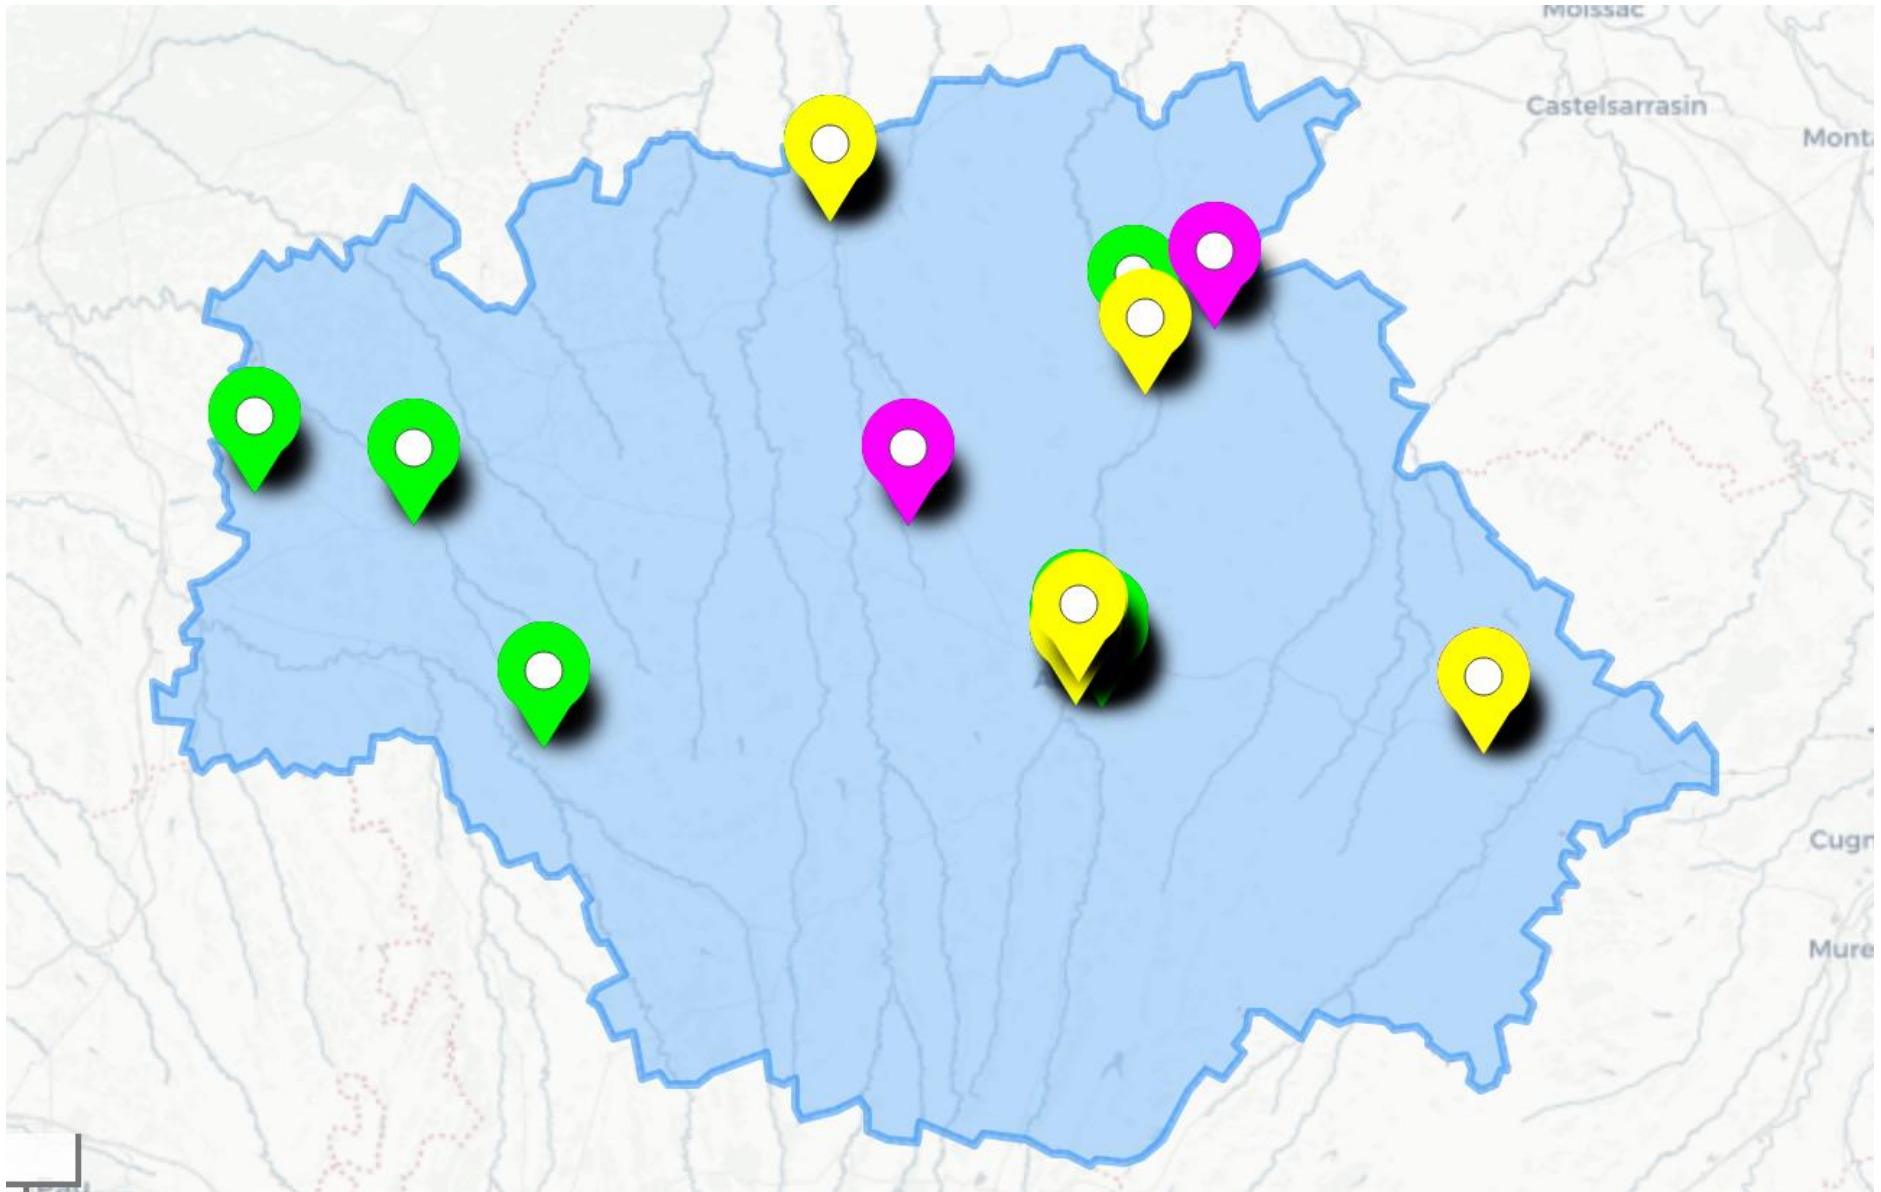

ESMS AUDE

VERT = UEM & IME, **JAUNE** : SESSAD & UEEA, **ROSE** : ITEP, **BLEU** = IES

ESMS GARD

VERT = UEM & IME, **JAUNE** : SESSAD & UEEA, **ROSE** : ITEP, **BLEU** = IES

ESMS HAUTE GARONNE

VERT = UEM & IME, **JAUNE** : SESSAD & UEEA, **ROSE** : ITEP, **BLEU** = IES

ESMS GERS

VERT = UEM & IME, **JAUNE** : SESSAD & UEEA, **ROSE** : ITEP, **BLEU** = IES

ESMS HERAULT

VERT = UEM & IME, **JAUNE** : SESSAD & UEEA, **ROSE** : ITEP, **BLEU** = IES

ESMS LOT

ESMS LOZERE

VERT = UEM & IME, **JAUNE** : SESSAD & UEEA, **ROSE** : ITEP, **BLEU** = IES

VERT = UEM & IME, **JAUNE** : SESSAD & UEEA, **ROSE** : ITEP, **BLEU** = IES

ESMS HAUTES PYRENEES

VERT = UEM & IME, **JAUNE** : SESSAD & UEEA, **ROSE** : ITEP, **BLEU** = IES

ESMS PYRENEES ORIENTALES

VERT = UEM & IME, **JAUNE** : SESSAD & UEEA, **ROSE** : ITEP, **BLEU** = IES

ESMS TARN

VERT = UEM & IME, **JAUNE** : SESSAD & UEEA, **ROSE** : ITEP, **BLEU** = IES

ESMS TARN ET GARONNE