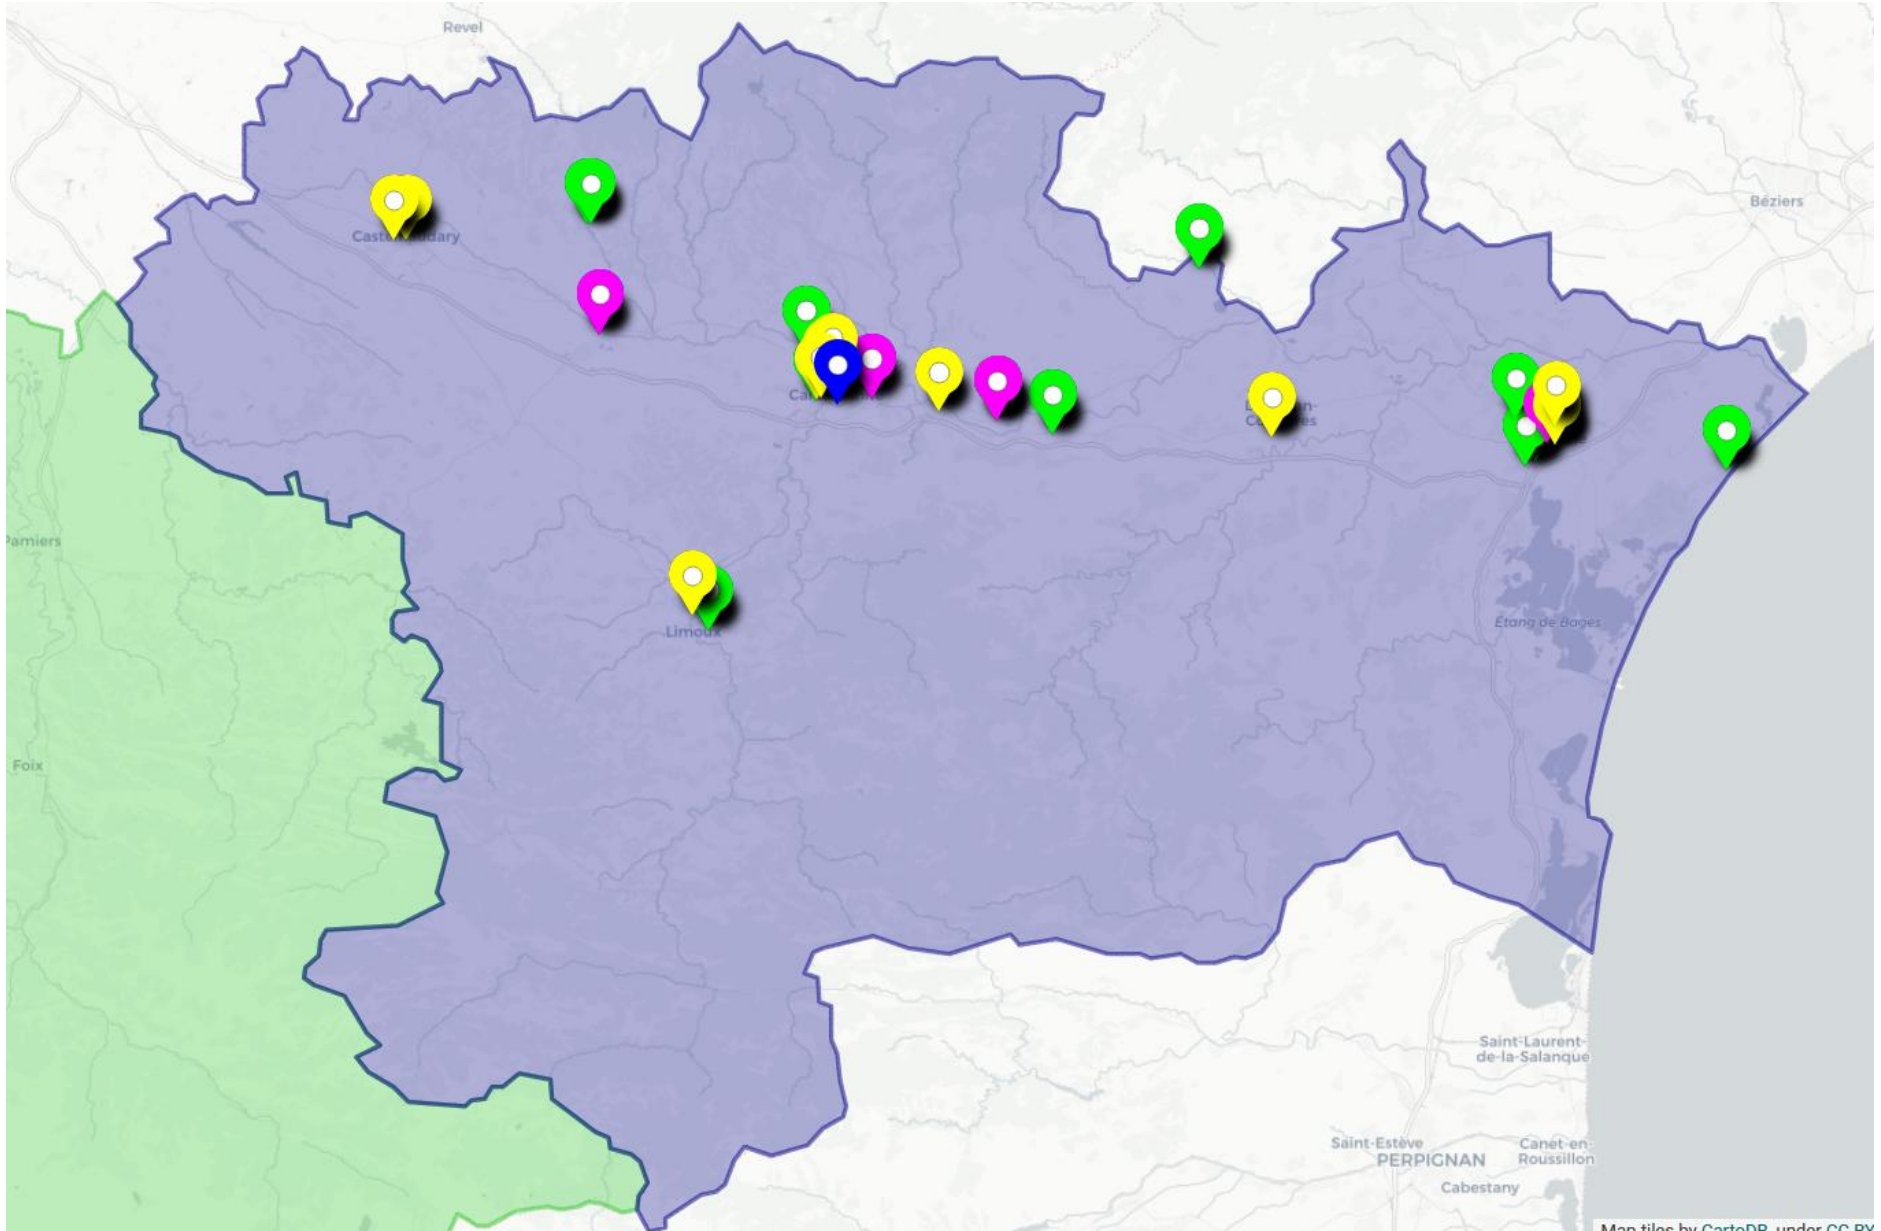

VERT = UEM & IME, **JAUNE** : SESSAD & UEEA, **ROSE** : ITEP, **BLEU** = IES

ESMS ARIEGE

VERT = UEM & IME, **JAUNE** : SESSAD & UEEA, **ROSE** : ITEP, **BLEU** = IES

ESMS AVEYRON

VERT = UEM & IME, **JAUNE** : SESSAD & UEEA, **ROSE** : ITEP, **BLEU** = IES

ESMS AUDE

VERT = UEM & IME, **JAUNE** : SESSAD & UEEA, **ROSE** : ITEP, **BLEU** = IES

ESMS GARD

VERT = UEM & IME, **JAUNE** : SESSAD & UEEA, **ROSE** : ITEP, **BLEU** = IES

ESMS HAUTE GARONNE

VERT = UEM & IME, **JAUNE** : SESSAD & UEEA, **ROSE** : ITEP, **BLEU** = IES

ESMS GERS

VERT = UEM & IME, **JAUNE** : SESSAD & UEEA, **ROSE** : ITEP, **BLEU** = IES

ESMS HERAULT

VERT = UEM & IME, **JAUNE** : SESSAD & UEEA, **ROSE** : ITEP, **BLEU** = IES

ESMS LOT

ESMS LOZERE

VERT = UEM & IME, **JAUNE** : SESSAD & UEEA, **ROSE** : ITEP, **BLEU** = IES

ESMS TARN

VERT = UEM & IME, **JAUNE** : SESSAD & UEEA, **ROSE** : ITEP, **BLEU** = IES

ESMS TARN ET GARONNE