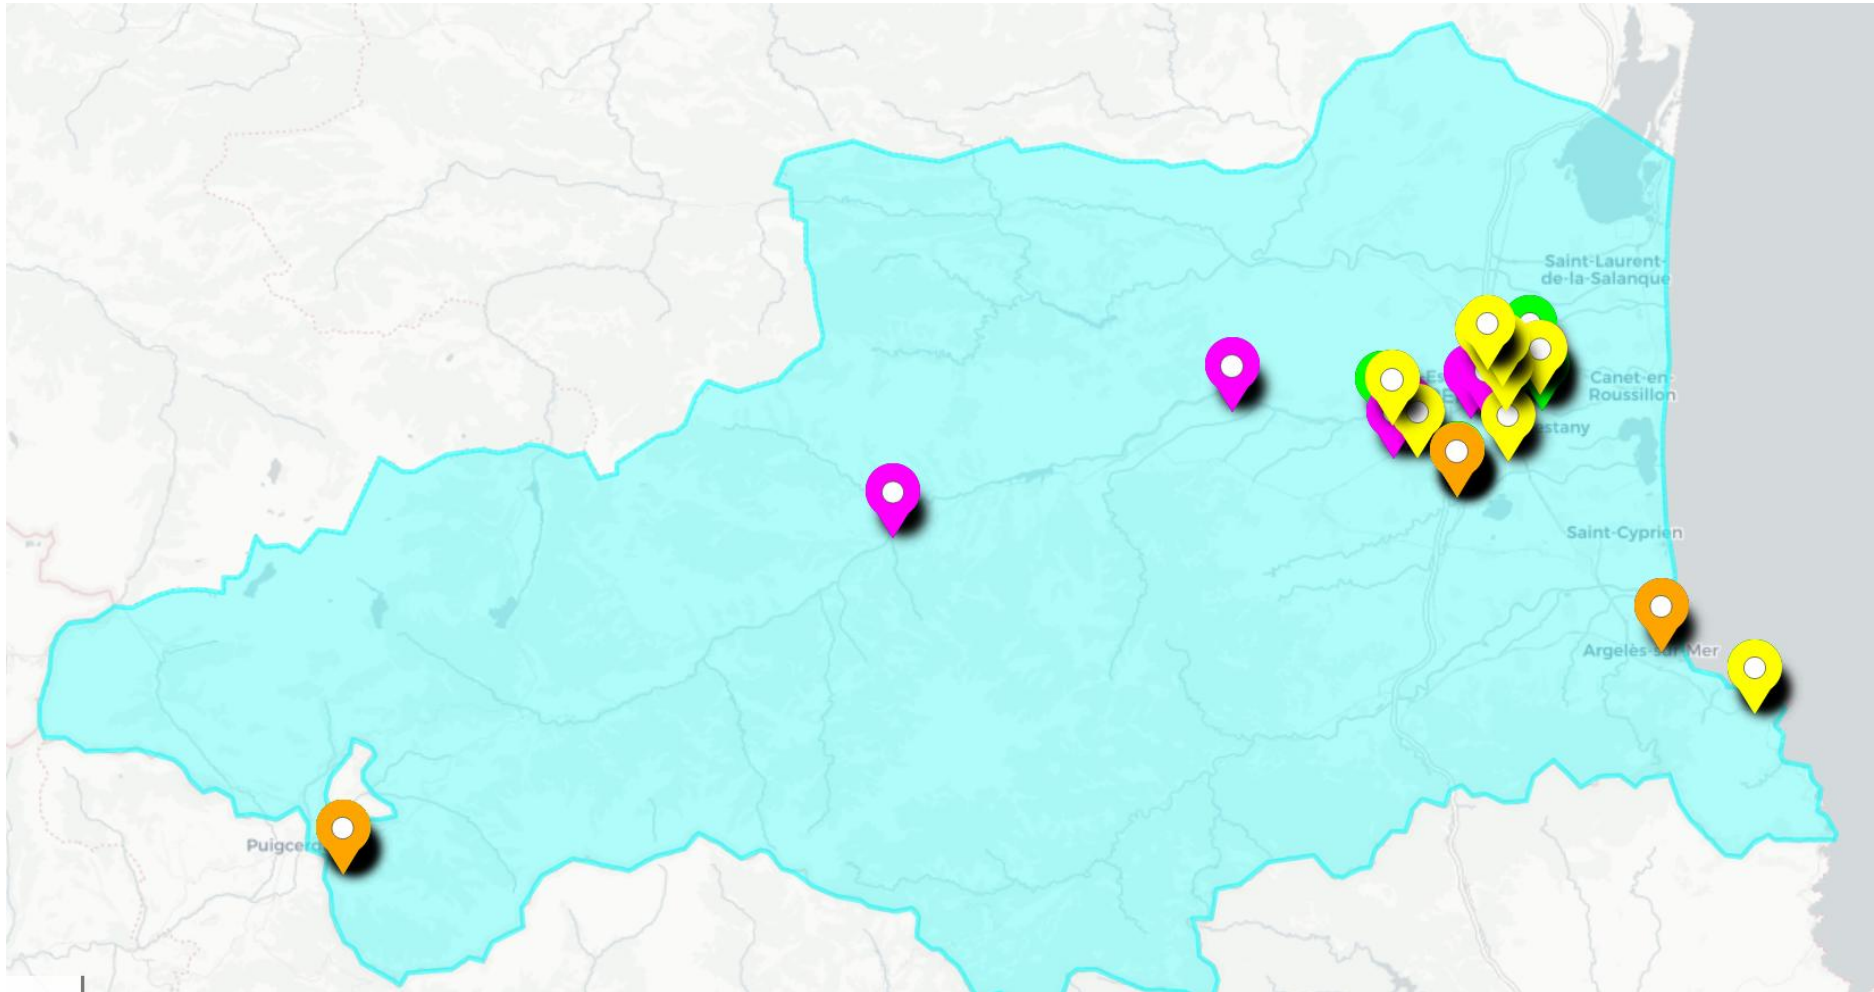

ESMS GERS

VERT = UEM & IME, **JAUNE** : SESSAD & UEEA, **ROSE** : ITEP, **BLEU** = IES

ESMS HERAULT

VERT = UEM & IME, **JAUNE** : SESSAD & UEEA, **ROSE** : ITEP, **BLEU** = IES

ESMS LOT

ESMS LOZERE

VERT = UEM & IME, **JAUNE** : SESSAD & UEEA, **ROSE** : ITEP, **BLEU** = IES

VERT = UEM & IME, **JAUNE** : SESSAD & UEEA, **ROSE** : ITEP, **BLEU** = IES

ESMS HAUTES PYRENEES

VERT = UEM & IME, **JAUNE** : SESSAD & UEEA, **ROSE** : ITEP, **BLEU** = IES

ESMS PYRENEES ORIENTALES

VERT = UEM & IME, **JAUNE** : SESSAD & UEEA, **ROSE** : ITEP, **BLEU** = IES

ESMS TARN

VERT = UEM & IME, **JAUNE** : SESSAD & UEEA, **ROSE** : ITEP, **BLEU** = IES

ESMS TARN ET GARONNE