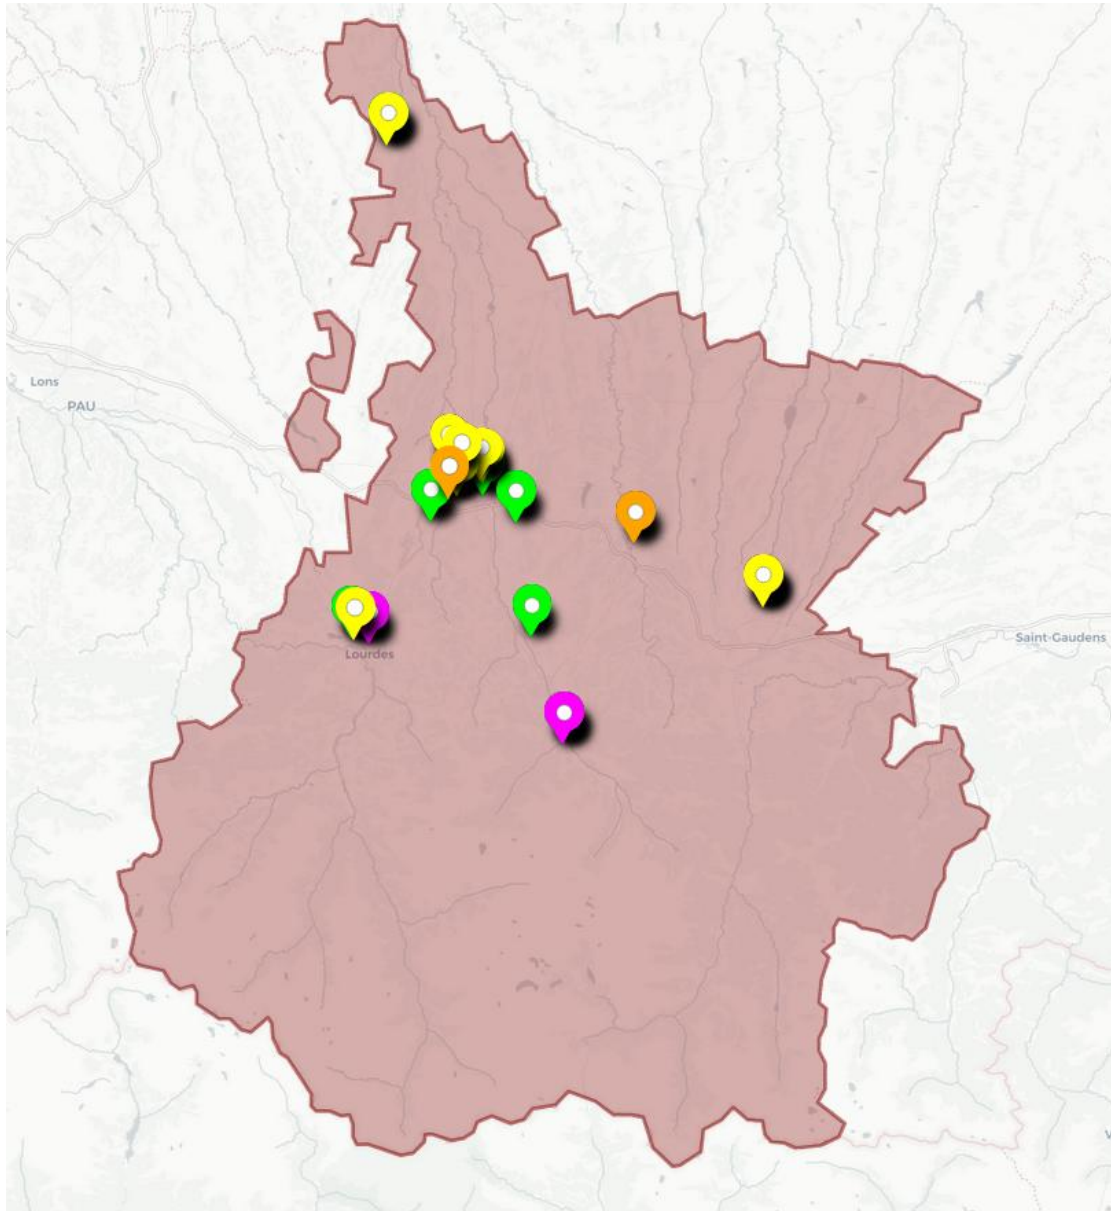

ESMS AUDE

VERT = UEM & IME, **JAUNE** : SESSAD & UEEA, **ROSE** : ITEP, **BLEU** = IES

ESMS GARD

VERT = UEM & IME, **JAUNE** : SESSAD & UEEA, **ROSE** : ITEP, **BLEU** = IES

ESMS HAUTE GARONNE

VERT = UEM & IME, **JAUNE** : SESSAD & UEEA, **ROSE** : ITEP, **BLEU** = IES

ESMS GERS

VERT = UEM & IME, **JAUNE** : SESSAD & UEEA, **ROSE** : ITEP, **BLEU** = IES

ESMS HERAULT

VERT = UEM & IME, **JAUNE** : SESSAD & UEEA, **ROSE** : ITEP, **BLEU** = IES

ESMS LOT

ESMS LOZERE

VERT = UEM & IME, **JAUNE** : SESSAD & UEEA, **ROSE** : ITEP, **BLEU** = IES

VERT = UEM & IME, **JAUNE** : SESSAD & UEEA, **ROSE** : ITEP, **BLEU** = IES

ESMS HAUTES PYRENEES

VERT = UEM & IME, **JAUNE** : SESSAD & UEEA, **ROSE** : ITEP, **BLEU** = IES

ESMS PYRENEES ORIENTALES

VERT = UEM & IME, **JAUNE** : SESSAD & UEEA, **ROSE** : ITEP, **BLEU** = IES

ESMS TARN

VERT = UEM & IME, **JAUNE** : SESSAD & UEEA, **ROSE** : ITEP, **BLEU** = IES

ESMS TARN ET GARONNE