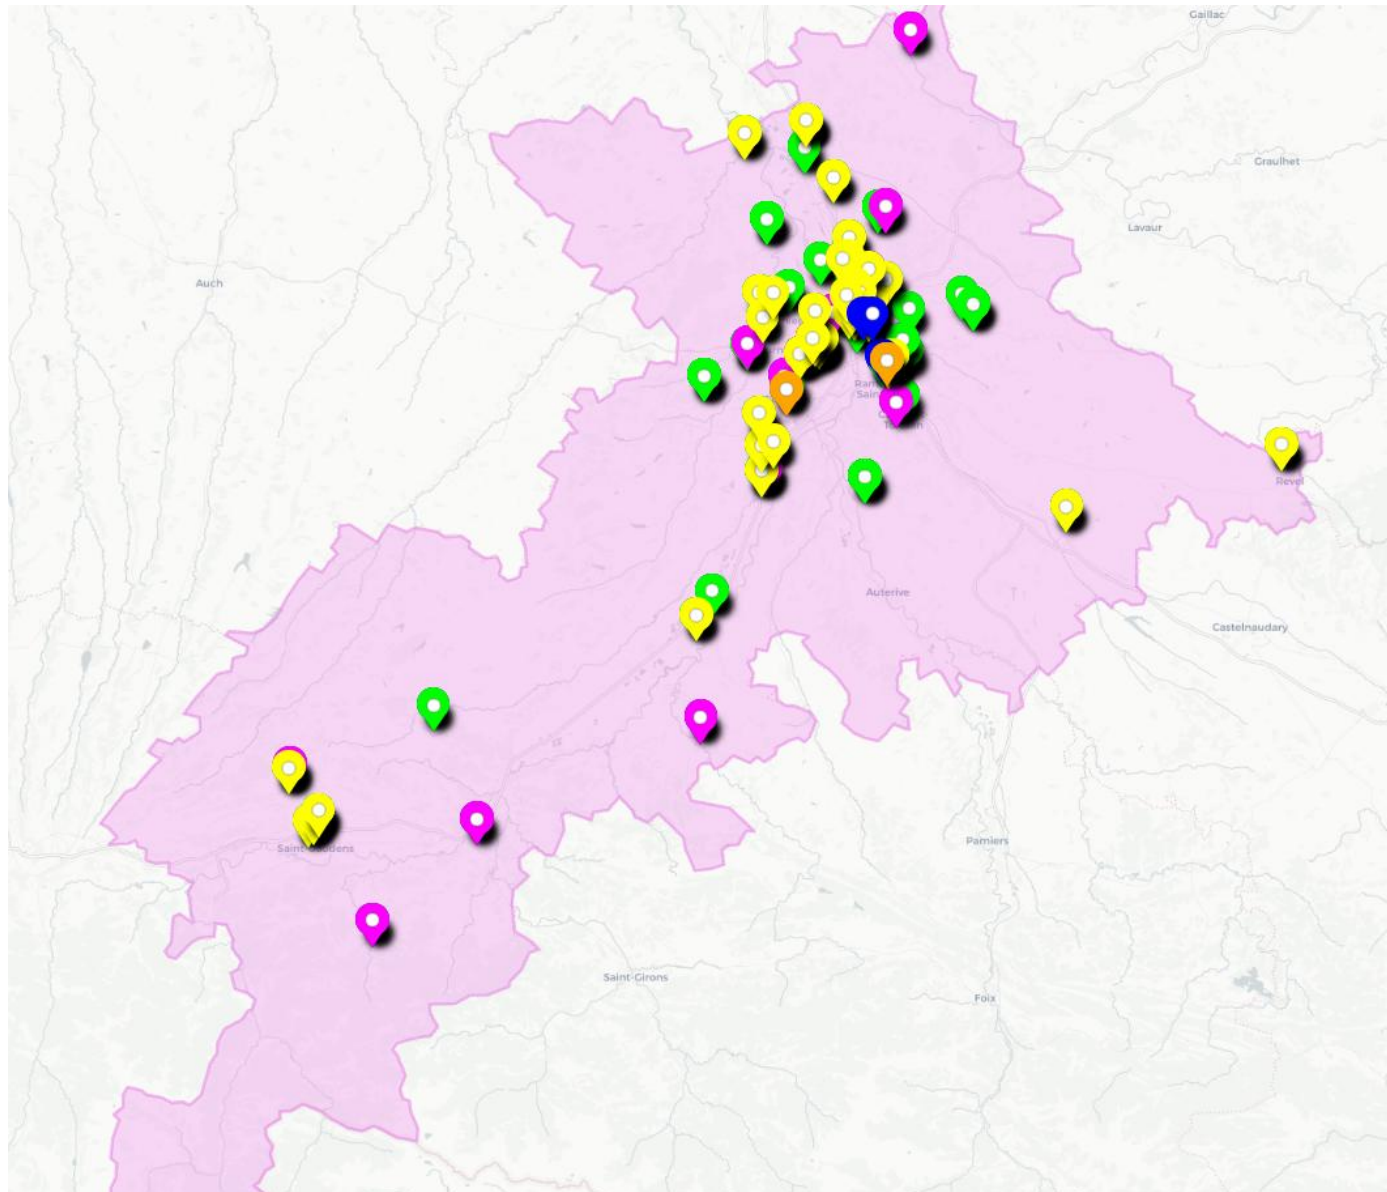

VERT = UEM & IME, **JAUNE** : SESSAD & UEEA, **ROSE** : ITEP, **BLEU** = IES

ESMS ARIEGE

VERT = UEM & IME, **JAUNE** : SESSAD & UEEA, **ROSE** : ITEP, **BLEU** = IES

ESMS AVEYRON

VERT = UEM & IME, **JAUNE** : SESSAD & UEEA, **ROSE** : ITEP, **BLEU** = IES

ESMS AUDE

VERT = UEM & IME, **JAUNE** : SESSAD & UEEA, **ROSE** : ITEP, **BLEU** = IES

ESMS GARD

VERT = UEM & IME, **JAUNE** : SESSAD & UEEA, **ROSE** : ITEP, **BLEU** = IES

ESMS HAUTE GARONNE

VERT = UEM & IME, **JAUNE** : SESSAD & UEEA, **ROSE** : ITEP, **BLEU** = IES

ESMS GERS

VERT = UEM & IME, **JAUNE** : SESSAD & UEEA, **ROSE** : ITEP, **BLEU** = IES

ESMS HERAULT

VERT = UEM & IME, **JAUNE** : SESSAD & UEEA, **ROSE** : ITEP, **BLEU** = IES

ESMS LOT

ESMS LOZERE

VERT = UEM & IME, **JAUNE** : SESSAD & UEEA, **ROSE** : ITEP, **BLEU** = IES

ESMS TARN

VERT = UEM & IME, **JAUNE** : SESSAD & UEEA, **ROSE** : ITEP, **BLEU** = IES

ESMS TARN ET GARONNE