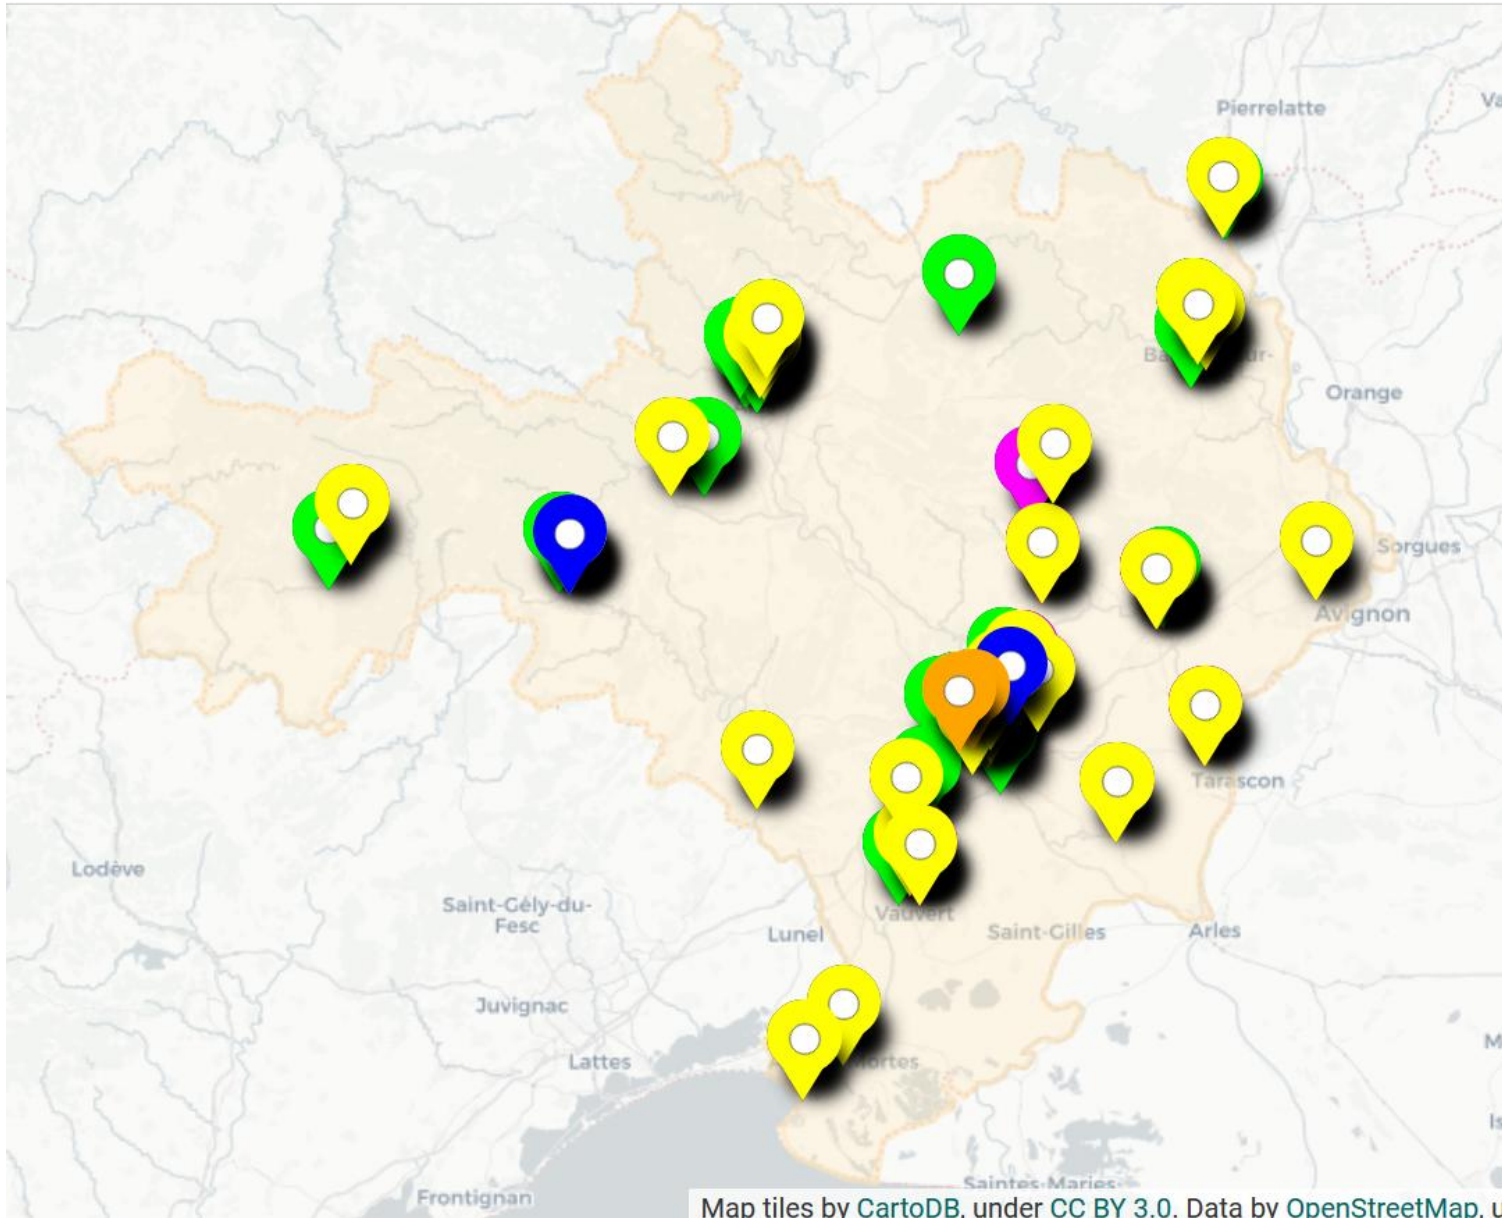

VERT = UEM & IME, **JAUNE** : SESSAD & UEEA, **ROSE** : ITEP, **BLEU** = IES

ESMS ARIEGE

VERT = UEM & IME, **JAUNE** : SESSAD & UEEA, **ROSE** : ITEP, **BLEU** = IES

ESMS AVEYRON

VERT = UEM & IME, **JAUNE** : SESSAD & UEEA, **ROSE** : ITEP, **BLEU** = IES

ESMS AUDE

VERT = UEM & IME, **JAUNE** : SESSAD & UEEA, **ROSE** : ITEP, **BLEU** = IES

ESMS GARD

VERT = UEM & IME, **JAUNE** : SESSAD & UEEA, **ROSE** : ITEP, **BLEU** = IES

ESMS HAUTE GARONNE

VERT = UEM & IME, **JAUNE** : SESSAD & UEEA, **ROSE** : ITEP, **BLEU** = IES

ESMS GERS

VERT = UEM & IME, **JAUNE** : SESSAD & UEEA, **ROSE** : ITEP, **BLEU** = IES

ESMS HERAULT

VERT = UEM & IME, **JAUNE** : SESSAD & UEEA, **ROSE** : ITEP, **BLEU** = IES

ESMS LOT

ESMS LOZERE

VERT = UEM & IME, **JAUNE** : SESSAD & UEEA, **ROSE** : ITEP, **BLEU** = IES

ESMS TARN

VERT = UEM & IME, **JAUNE** : SESSAD & UEEA, **ROSE** : ITEP, **BLEU** = IES

ESMS TARN ET GARONNE