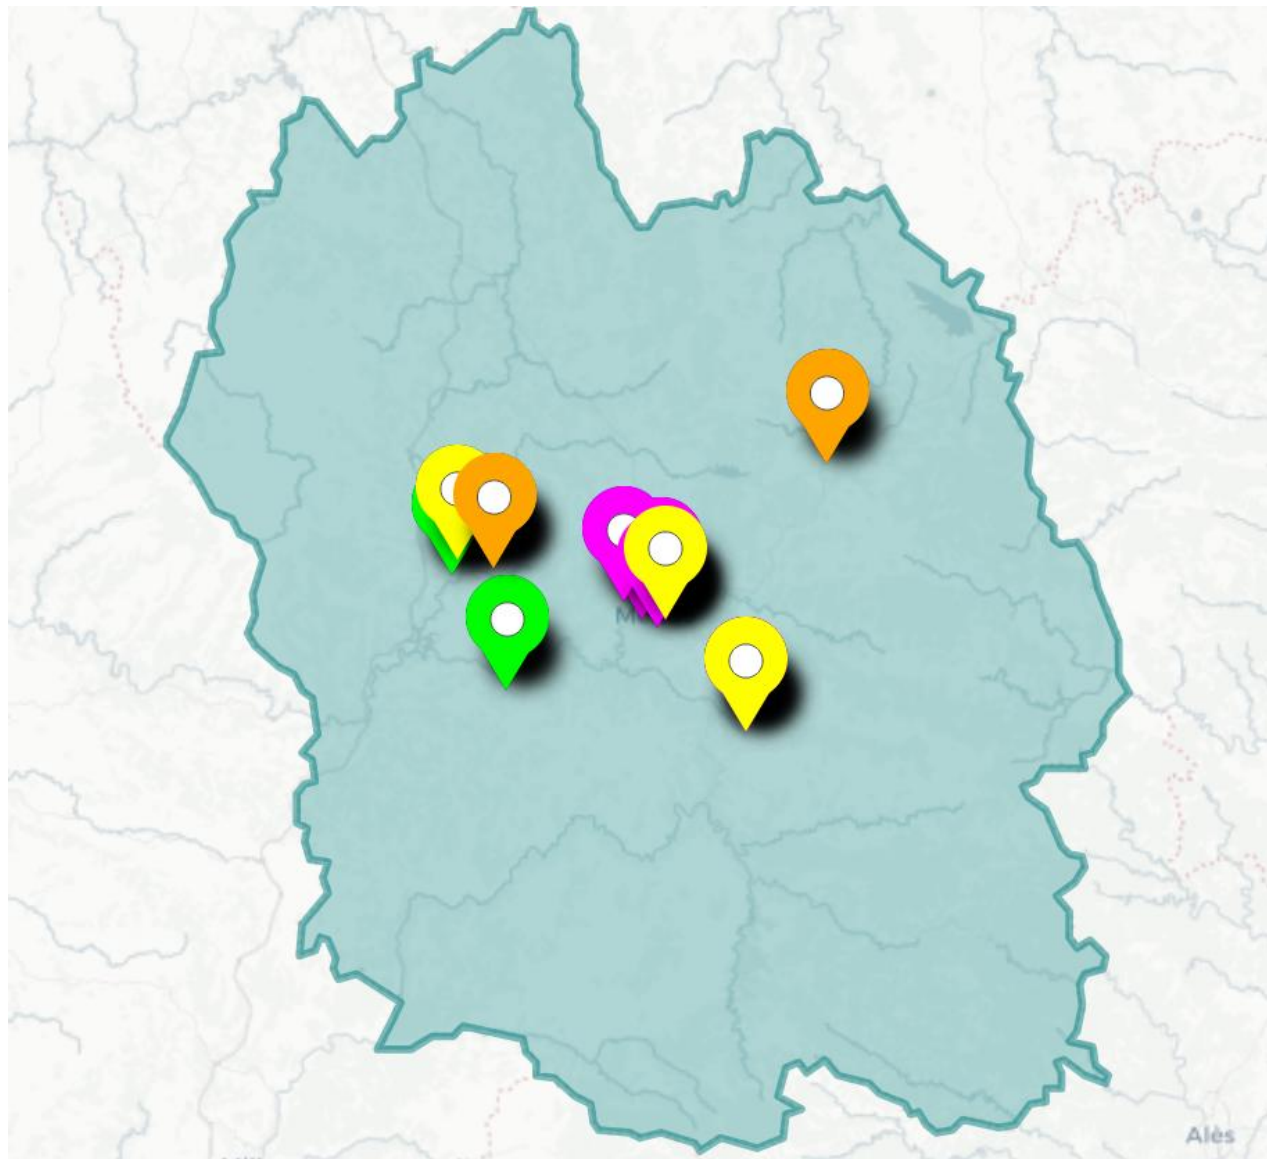

ESMS AUDE

VERT = UEM & IME, **JAUNE** : SESSAD & UEEA, **ROSE** : ITEP, **BLEU** = IES

ESMS GARD

VERT = UEM & IME, **JAUNE** : SESSAD & UEEA, **ROSE** : ITEP, **BLEU** = IES

ESMS HAUTE GARONNE

VERT = UEM & IME, **JAUNE** : SESSAD & UEEA, **ROSE** : ITEP, **BLEU** = IES

ESMS GERS

VERT = UEM & IME, **JAUNE** : SESSAD & UEEA, **ROSE** : ITEP, **BLEU** = IES

ESMS HERAULT

VERT = UEM & IME, **JAUNE** : SESSAD & UEEA, **ROSE** : ITEP, **BLEU** = IES

ESMS LOT

ESMS LOZERE

VERT = UEM & IME, **JAUNE** : SESSAD & UEEA, **ROSE** : ITEP, **BLEU** = IES

VERT = UEM & IME, **JAUNE** : SESSAD & UEEA, **ROSE** : ITEP, **BLEU** = IES

ESMS HAUTES PYRENEES

VERT = UEM & IME, **JAUNE** : SESSAD & UEEA, **ROSE** : ITEP, **BLEU** = IES

ESMS PYRENEES ORIENTALES

VERT = UEM & IME, **JAUNE** : SESSAD & UEEA, **ROSE** : ITEP, **BLEU** = IES

ESMS TARN

VERT = UEM & IME, **JAUNE** : SESSAD & UEEA, **ROSE** : ITEP, **BLEU** = IES

ESMS TARN ET GARONNE