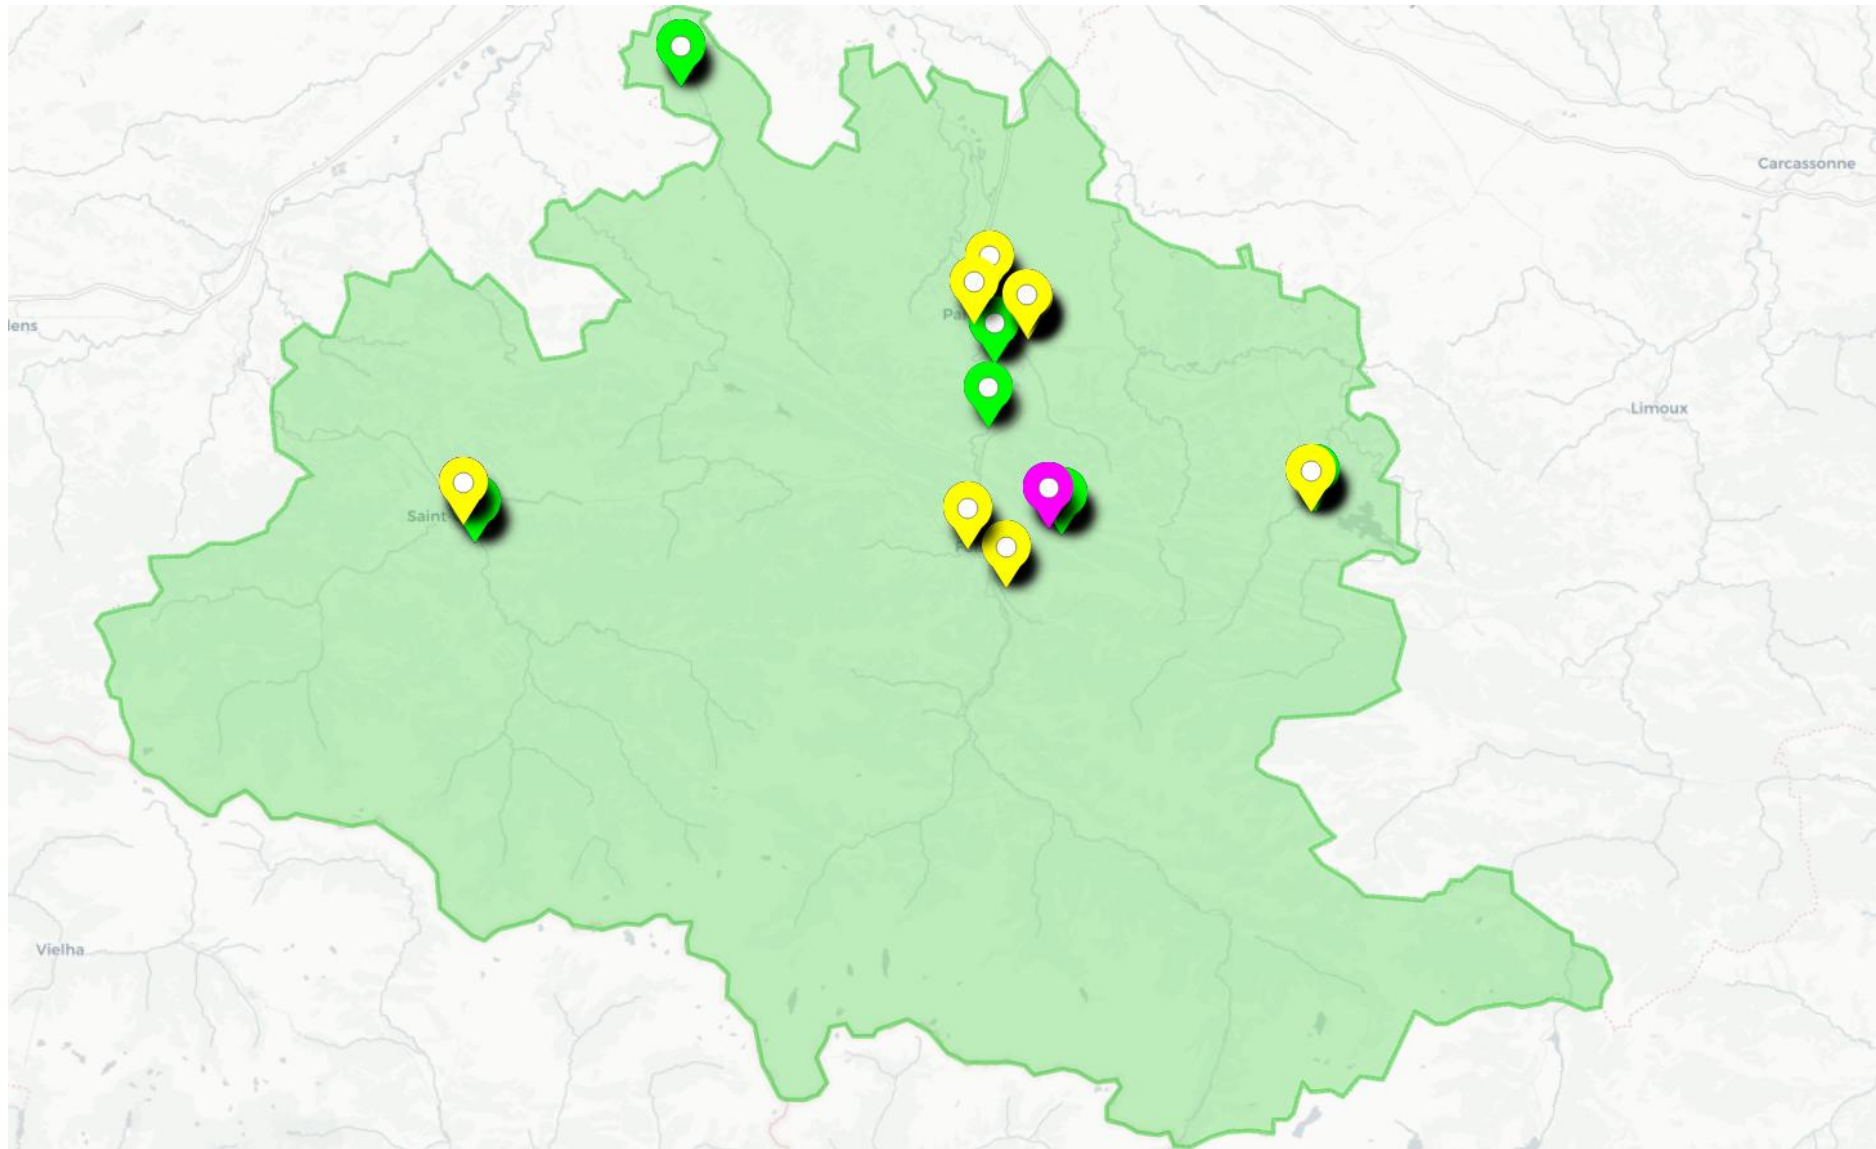

VERT = UEM & IME, **JAUNE** : SESSAD & UEEA, **ROSE** : ITEP, **BLEU** = IES

ESMS ARIEGE

VERT = UEM & IME, **JAUNE** : SESSAD & UEEA, **ROSE** : ITEP, **BLEU** = IES

ESMS AVEYRON

VERT = UEM & IME, **JAUNE** : SESSAD & UEEA, **ROSE** : ITEP, **BLEU** = IES

ESMS AUDE

VERT = UEM & IME, **JAUNE** : SESSAD & UEEA, **ROSE** : ITEP, **BLEU** = IES

ESMS GARD

VERT = UEM & IME, **JAUNE** : SESSAD & UEEA, **ROSE** : ITEP, **BLEU** = IES

ESMS HAUTE GARONNE

VERT = UEM & IME, **JAUNE** : SESSAD & UEEA, **ROSE** : ITEP, **BLEU** = IES

ESMS GERS

VERT = UEM & IME, **JAUNE** : SESSAD & UEEA, **ROSE** : ITEP, **BLEU** = IES

ESMS HERAULT

VERT = UEM & IME, **JAUNE** : SESSAD & UEEA, **ROSE** : ITEP, **BLEU** = IES

ESMS LOT

ESMS LOZERE

VERT = UEM & IME, **JAUNE** : SESSAD & UEEA, **ROSE** : ITEP, **BLEU** = IES

ESMS TARN

VERT = UEM & IME, **JAUNE** : SESSAD & UEEA, **ROSE** : ITEP, **BLEU** = IES

ESMS TARN ET GARONNE