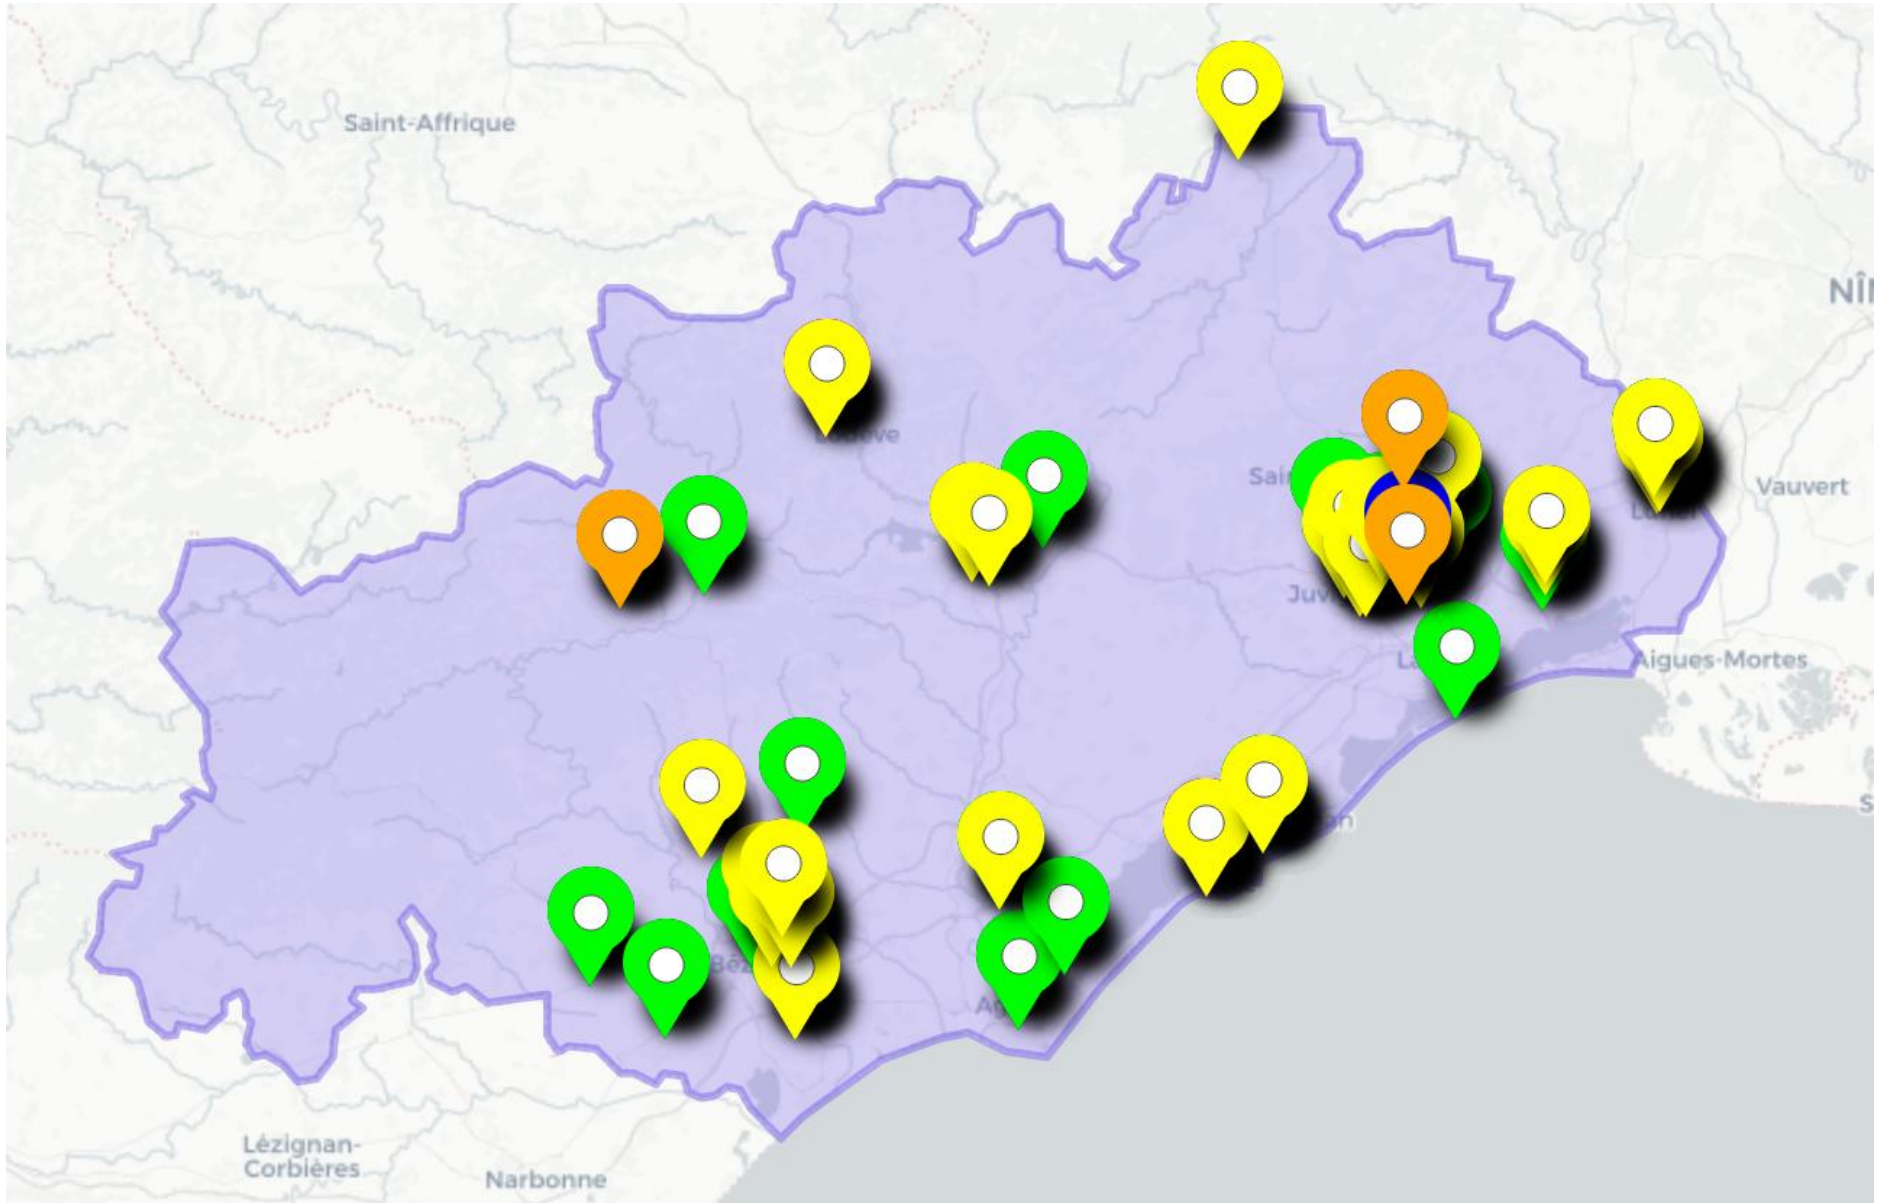

VERT = UEM & IME, **JAUNE** : SESSAD & UEEA, **ROSE** : ITEP, **BLEU** = IES

ESMS ARIEGE

VERT = UEM & IME, **JAUNE** : SESSAD & UEEA, **ROSE** : ITEP, **BLEU** = IES

ESMS AVEYRON

VERT = UEM & IME, **JAUNE** : SESSAD & UEEA, **ROSE** : ITEP, **BLEU** = IES

ESMS AUDE

VERT = UEM & IME, **JAUNE** : SESSAD & UEEA, **ROSE** : ITEP, **BLEU** = IES

ESMS GARD

VERT = UEM & IME, **JAUNE** : SESSAD & UEEA, **ROSE** : ITEP, **BLEU** = IES

ESMS HAUTE GARONNE

VERT = UEM & IME, **JAUNE** : SESSAD & UEEA, **ROSE** : ITEP, **BLEU** = IES

ESMS GERS

VERT = UEM & IME, **JAUNE** : SESSAD & UEEA, **ROSE** : ITEP, **BLEU** = IES

ESMS HERAULT

VERT = UEM & IME, **JAUNE** : SESSAD & UEEA, **ROSE** : ITEP, **BLEU** = IES

ESMS LOT

ESMS LOZERE

VERT = UEM & IME, **JAUNE** : SESSAD & UEEA, **ROSE** : ITEP, **BLEU** = IES

VERT = UEM & IME, **JAUNE** : SESSAD & UEEA, **ROSE** : ITEP, **BLEU** = IES

ESMS HAUTES PYRENEES

VERT = UEM & IME, **JAUNE** : SESSAD & UEEA, **ROSE** : ITEP, **BLEU** = IES

ESMS PYRENEES ORIENTALES

VERT = UEM & IME, **JAUNE** : SESSAD & UEEA, **ROSE** : ITEP, **BLEU** = IES